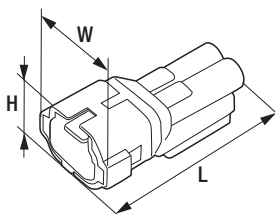

品名コード	品番	W	L	H	品名コード	品番	W	L	H	品名コード	品番	W	L	H
57727046	FRSH-106	21.20mm	40.20mm	14.90mm	57727047	FRSH-107	11.10mm	23.00mm	7.10mm	57727048	FRSH-108	27.20mm	40.20mm	14.90mm