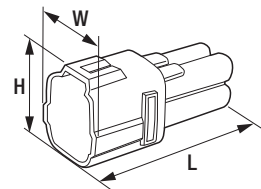

寸法図

リテーナー					ハウジング					リテーナー				
品名コード	品番	W	L		品名コード	品番	W	L	H	品名コード	品番	W	L	
57727020	FRM-110N	14.30mm	10.40mm		57727021	FRM-111N	16.20mm	28.50mm	22.50mm	57727021	FRM-111N	14.30mm	15.50mm	
リテーナー					ハウジング					リテーナー				
品名コード	品番	W	L	E	品名コード	品番	W	L	E	品名コード	品番	phi D	L	色
57727022	FRY-101N	1.80mm	24.00mm	12.50mm	57727023	FRY-102N	2.70mm	19.20mm	7.00mm	57727024	FRY-103N	5.90mm	8.10mm	黒
リテーナー					ハウジング					リテーナー				
品名コード	品番	phi D	L	色	品名コード	品番	W	L	H	品名コード	品番	W	L	
57727077	FRY-103D	5.90mm	7.00mm	緑	57727025	FRY-104N	19.50mm	42.60mm	16.25mm	57727025	FRY-104N	6.10mm	13.10mm	
ハウジング (リテーナーは FRY-104Nと同じ)					ハウジング					リテーナー				
品名コード	品番	W	L	H	品名コード	品番	W	L	H	品名コード	品番	W	L	
57727026	FRY-105N	13.00mm	28.60mm	6.40mm	57727027	FRY-106N	26.70mm	44.35mm	16.25mm	57727027	FRY-106N	6.10mm	19.20mm	
ハウジング (リテーナーは FRY-106Nと同じ)					ハウジング					リテーナー				
品名コード	品番	W	L	H	品名コード	品番	W	L	H	品名コード	品番	W	L	
57727028	FRY-107N	19.20mm	30.35mm	6.40mm	57727029	FRY-108N	19.40mm	44.35mm	23.40mm	57727029	FRY-108N	15.00mm	13.90mm	
ハウジング (リテーナーは FRY-108Nと同じ)					ハウジング					リテーナー				
品名コード	品番	W	L	H	品名コード	品番	W	L	H	品名コード	品番	W	L	
57727030	FRY-109N	11.20mm	30.35mm	13.00mm	57727031	FRY-110N	25.60mm	44.35mm	23.40mm	57727031	FRY-110N	15.00mm	20.10mm	

ハウジング  
(リテーナーは  
FRY-110Nと同じ)

品名コード	品番	W	L	H	品名コード	品番	W	L	E	品名コード	品番	W	L	E
57727032	FRY-111N	17.40mm	30.35mm	13.00mm	57727033	FRS-101N	2.30mm	23.50mm	9.50mm	57727034	FRS-102N	3.00mm	16.00mm	7.00mm

品名コード	品番	φD	L	色	品名コード	品番	φD	L	色	品名コード	品番	W	L	H
57727035	FRS-103N	5.70mm	5.80mm	黒	57727078	FRS-103D	5.60mm	6.40mm	黒	57727036	FRS-104N	11.40mm	39.60mm	13.40mm

品名コード	品番	W	L	H	品名コード	品番	W	L	H	品名コード	品番	W	L	H
57727037	FRS-105N	9.20mm	23.00mm	10.30mm	57727038	FRS-106N	18.60mm	36.00mm	12.90mm	57727039	FRS-107N	14.00mm	23.00mm	9.50mm

品名コード	品番	W	L	H	品名コード	品番	W	L	H	品名コード	品番	W	L	H
57727040	FRS-108N	17.80mm	36.00mm	17.80mm	57727041	FRS-109N	15.00mm	23.00mm	14.10mm	57727042	FRS-110N	18.20mm	40.00mm	20.00mm