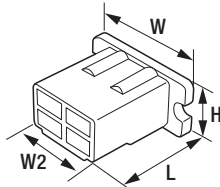

メス (オスターミナル用)  
B-9用

品名コード	品番	W	E	L	φD
57720160	B-16	11.00mm	9.00mm	19.50mm	3.96mm

品名コード	品番	W	L	H	φD
57720170	B-17	12.00mm	34.50mm	5.00mm	2.50mm

品名コード	品番	W	L	H
57720180	B-18	22.50mm	28.00mm	15.50mm

オス (マスターミナル用)  
B-10用

品名コード	品番	W	E	L
57720200	B-20	7.80mm	6.70mm	19.90mm

品名コード	品番	W	E	L	φD
57720210	B-21	8.00mm	15.50mm	19.50mm	4.50mm

品名コード	品番	W	E	L	φD
57720220	B-22	10.00mm	16.50mm	21.00mm	5.50mm

品名コード	品番	W	L	H	φD
57720230	B-23	8.00mm	26.00mm	3.50mm	2.50mm