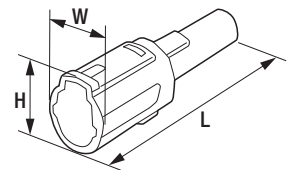

品名コード	品番	φD	L	色	品名コード	品番	φD	L	色	品名コード	品番	W	L	H
57727035	FRS-103N	5.70mm	5.80mm	黒	57727078	FRS-103D	5.60mm	6.40mm	黒	57727036	FRS-104N	11.40mm	39.60mm	13.40mm