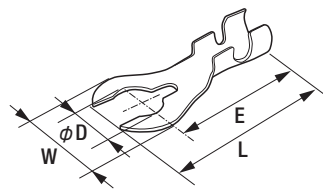

メス (オスターミナル用)  
B-9用

オス (マスターミナル用)  
B-10用

品名コード	品番	W	W2	L	H
57720180	B-18	29.00mm	19.00mm	24.00mm	12.00mm

品名コード	品番	W	L	H
57720950	B-18R	22.50mm	28.50mm	18.60mm

品名コード	品番	W	L	H
57720950	B-18R	19.00mm	25.00mm	12.00mm

品名コード	品番	W	E	L
57720200	B-20	7.80mm	6.70mm	19.90mm

品名コード	品番	W	E	L	φD
57720210	B-21	8.00mm	15.50mm	19.50mm	4.50mm

品名コード	品番	W	E	L	φD
57720220	B-22	10.00mm	16.50mm	21.00mm	5.50mm

品名コード	品番	W	L	H	φD
57720230	B-23	8.00mm	26.00mm	3.50mm	2.50mm