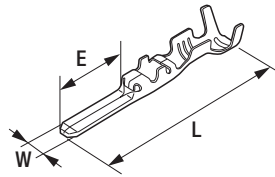

ハウジング
(リテーナーは
FRY-110Nと同じ)

品名コード	品番	W	L	H	品名コード	品番	W	L	E	品名コード	品番	W	L	E
57727032	FRY-111N	17.40mm	30.35mm	13.00mm	57727033	FRS-101N	2.30mm	23.50mm	9.50mm	57727034	FRS-102N	3.00mm	16.00mm	7.00mm