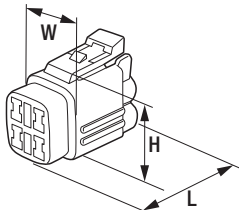

品名コード	品番	W	L	H	品名コード	品番	W	L	H	品名コード	品番	W	L	H
57727043	FRS-111N	15.50mm	23.00mm	17.30mm	57727044	FRS-112N	24.90mm	40.00mm	20.60mm	57727045	FRS-113N	22.20mm	23.00mm	18.00mm