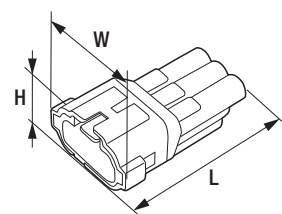

品名コード	品番	W	L	H	品名コード	品番	W	L	H	品名コード	品番	W	L	H
57727046	FRSH-106	21.20mm	40.20mm	14.90mm	57727047	FRSH-107	11.10mm	23.00mm	7.10mm	57727048	FRSH-108	27.20mm	40.20mm	14.90mm