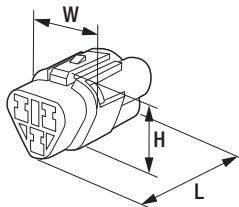

品名コード	品番	W	L	H	品名コード	品番	W	L	H	品名コード	品番	W	L	H
57727040	FRS-108N	17.80mm	36.00mm	17.80mm	57727041	FRS-109N	15.00mm	23.00mm	14.10mm	57727042	FRS-110N	18.20mm	40.00mm	20.00mm