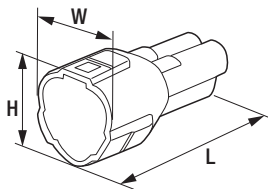

品名コード	品番	W	L	H	品名コード	品番	W	L	H	品名コード	品番	W	L	H
57727040	FRS-108N	17.80mm	36.00mm	17.80mm	57727041	FRS-109N	15.00mm	23.00mm	14.10mm	57727042	FRS-110N	18.20mm	40.00mm	20.00mm