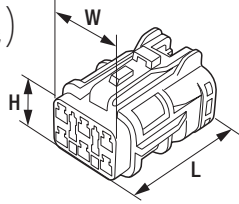

ハウジング
(リテーナーは
FRY-110Nと同じ)

品名コード	品番	W	L	H	品名コード	品番	W	L	E	品名コード	品番	W	L	E
57727032	FRY-111N	17.40mm	30.35mm	13.00mm	57727033	FRS-101N	2.30mm	23.50mm	9.50mm	57727034	FRS-102N	3.00mm	16.00mm	7.00mm