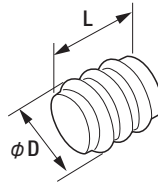

品名コード	品番	φD	L	色	品名コード	品番	φD	L	色	品名コード	品番	W	L	H
57727035	FRS-103N	5.70mm	5.80mm	黒	57727078	FRS-103D	5.60mm	6.40mm	黒	57727036	FRS-104N	11.40mm	39.60mm	13.40mm