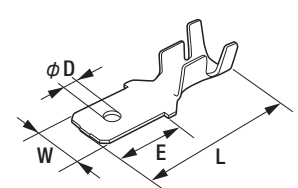

メス (オスターミナル用)  
B-9用

オス (マスターミナル用)  
B-10用

品名コード	品番	W	W2	L	H
57720180	B-18	29.00mm	19.00mm	24.00mm	12.00mm

品名コード	品番	W	L	H
57720950	B-18R	22.50mm	28.50mm	18.60mm

品名コード	品番	W	L	H
57720950	B-18R	19.00mm	25.00mm	12.00mm

品名コード	品番	W	E	L
57720200	B-20	7.80mm	6.70mm	19.90mm

品名コード	品番	W	E	L	φD
57720210	B-21	8.00mm	15.50mm	19.50mm	4.50mm

品名コード	品番	W	E	L	φD
57720220	B-22	10.00mm	16.50mm	21.00mm	5.50mm

品名コード	品番	W	L	H	φD
57720230	B-23	8.00mm	26.00mm	3.50mm	2.50mm