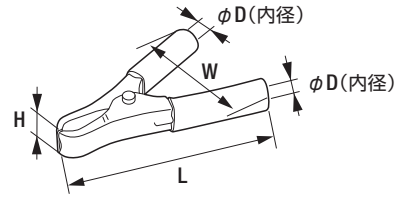

品名コード	品番	W	L	H	phi D
57721000	B-70	8.00mm	38.00mm	3.50mm	2.50mm

品名コード	品番	W	L	H	phi D
57721015	B-71N	12.00mm	34.00mm	5.00mm	4.50mm

品名コード	品番	W	E	L	phi D
57721020	B-72	4.75mm	6.35mm	17.20mm	1.00mm

品名コード	品番	W	E	L
57721030	B-73	5.60mm	6.30mm	15.00mm

品名コード	品番	W	L	H
57720760	B-59	17.30mm	21.10mm	13.50mm
57721430	B-79	14.70mm	19.30mm	9.10mm

品名コード	品番	I	L
57721440	B-80	3.50mm	7.00mm

寸法図

										メス (オスターミナル用) B-85用 				
品名コード	品番	W	L	H	品名コード	品番	W	L	H	品名コード	品番	W	L	H
57721490	B-85	1.00mm	23.80mm	0.64mm	57721500	B-86	1.85mm	15.90mm	2.55mm	57721510	B-87	18.75mm	33.80mm	12.35mm
オス (メスターミナル用) B-86用 										メス (オスターミナル用) B-89用 				
品名コード	品番	W	L	H	品名コード	品番	W	L	E	品名コード	品番	W	L	H
57721520	B-88	14.95mm	19.00mm	5.45mm	57721530	B-89	1.50mm	26.70mm	12.10mm	57721550	B-91	47.40mm	58.50mm	24.50mm
										B-95用連結板 				
品名コード	品番	W	L	H	品名コード	品番	W	L	H	品名コード	品番	W	L	H
57721590	B-95	5.60mm	25.80mm	8.10mm	57721670	B-103	6.70mm	25.20mm	7.80mm	57721600	B-96	3.30mm	17.00mm	6.00mm
B-101用連結板 					メス (オスターミナル用) B-5用 					オス (メスターミナル用) B-100用 				
品名コード	品番	W	L	H	品名コード	品番	W	L	H	品名コード	品番	W	L	H
57721660	B-102	2.10mm	17.50mm	6.10mm	57721610	B-97	13.60mm	30.00mm	9.40mm	57721610	B-97	10.40mm	19.50mm	6.20mm
メス (オスターミナル用) B-5用 					オス (メスターミナル用) B-100用 					メス (オスターミナル用) B-5用 				
品名コード	品番	W	L	H	品名コード	品番	W	L	H	品名コード	品番	W	L	H
57721620	B-98	17.60mm	30.00mm	9.40mm	57721620	B-98	14.40mm	19.50mm	6.20mm	57721630	B-99	13.60mm	30.00mm	14.40mm
オス (メスターミナル用) B-100用 														
品名コード	品番	W	L	H	品名コード	品番	W	L	E					
57721630	B-99	10.40mm	19.50mm	11.20mm	57721640	B-100	4.10mm	15.50mm	6.90mm					