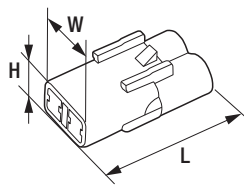

品名コード	品番	W	L	H	品名コード	品番	W	L	H	品名コード	品番	W	L	H
57727046	FRSH-106	21.20mm	40.20mm	14.90mm	57727047	FRSH-107	11.10mm	23.00mm	7.10mm	57727048	FRSH-108	27.20mm	40.20mm	14.90mm