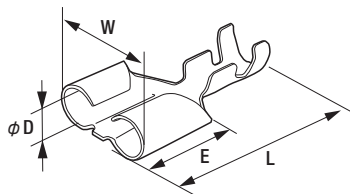

寸法図

品名コード	品番	W	L	H	品名コード	品番	W	L	H	品名コード	品番	W	L	H	
57727049	FRSH-109	17.10mm	23.00mm	7.10mm	57727050	FRSH-110	19.70mm	36.00mm	20.40mm	57727051	FRSH-111	10.90mm	23.00mm	12.60mm	
品名コード	品番	W	L	H	品名コード	品番	W	L	H	品名コード	品番	phi D	E	L	
57727052	FRSH-112	25.70mm	40.20mm	20.40mm	57727053	FRSH-113	16.90mm	23.00mm	12.60mm	57720000	B-1	3.96mm	8.70mm	17.00mm	
品名コード	品番	phi D	E	L	品名コード	品番	phi D	L	phi d	品名コード	品番	phi D	L	phi d	
57720430	B-41	3.50mm	7.30mm	15.90mm	57720020	B-3	4.20mm	14.00mm	2.50mm	57720030	B-4	4.50mm	34.00mm	2.50mm	
品名コード	品番	phi D	E	L	品名コード	品番	phi D	L	phi d	品名コード	品番	phi D	L	phi d	
57720010	B-2	3.96mm	6.40mm	17.50mm	57720355	B-33N	4.50mm	14.00mm	4.00mm	57720970	B-67	4.50mm	34.00mm	3.20mm	
57720440	B-42	3.50mm	6.40mm	17.50mm	57720960	B-66	4.20mm	14.00mm	3.20mm						
品名コード	品番	phi D	L	phi d	品名コード	品番	phi D	L	phi d	品名コード	品番	phi d	L		
57720022	B-3A	7.50mm	26.00mm	2.50mm	57720023	B-4A	3.80mm	26.00mm	3.50mm	57721150	B-3WS	1.70mm	16.50mm		
57720032	B-3AL	7.50mm	27.50mm	3.50mm	57720033	B-4AL	3.50mm	27.50mm	4.00mm	57721130	B-3W	2.50mm	16.50mm		
品名コード	品番	phi D	L	phi d	品名コード	品番	phi D	L	phi d	品名コード	品番	phi d	L		
57721140	B-4W	4.60mm	35.00mm	1.90mm	57721170	B-4WS	5.50mm	37.00mm	1.70mm	57721160	B-3WL	2.20mm	16.50mm		
品名コード	品番	phi D	L	phi d	品名コード	品番	phi D	L	phi d	品名コード	品番	W	E	L	
57721140	B-4W	4.60mm	35.00mm	1.90mm	57721180	B-4WL	5.50mm	37.00mm	4.00mm	57720040	B-5	2.79mm	12.00mm	20.40mm	
品名コード	品番	W	E	L	品名コード	品番	L1	l	phi D	phi d	品名コード	品番	W	E	L
57720050	B-6	3.70mm	6.30mm	15.40mm	57720070	B-8	25.00mm	15.00mm	3.30mm	1.70mm	57720080	B-9	6.10mm	13.90mm	24.40mm

メス (オスターミナル用)  
B-9用

オス (マスターミナル用)  
B-10用

品名コード	品番	W	W2	L	H
57720120	B-13	38.00mm	28.00mm	24.00mm	12.00mm

品名コード	品番	W	L	H
57720910	B-13R	31.50mm	28.50mm	18.60mm

品名コード	品番	W	L	H
57720910	B-13R	28.00mm	25.00mm	12.00mm

メス (オスターミナル用)  
B-9用

品名コード	品番	W	E	L	φD
57720160	B-16	11.00mm	9.00mm	19.50mm	3.96mm

品名コード	品番	W	L	H	φD
57720170	B-17	12.00mm	34.50mm	5.00mm	2.50mm

品名コード	品番	W	L	H
57720180	B-18	22.50mm	28.00mm	15.50mm

オス (マスターミナル用)  
B-10用