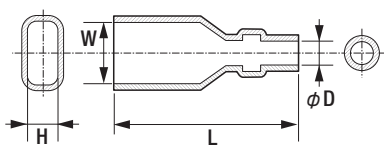

メス (オスターミナル用)  
B-9用

オス (マスターミナル用)  
B-10用

品名コード	品番	W	W2	L	H
57720180	B-18	29.00mm	19.00mm	24.00mm	12.00mm

品名コード	品番	W	L	H
57720950	B-18R	22.50mm	28.50mm	18.60mm

品名コード	品番	W	L	H
57720950	B-18R	19.00mm	25.00mm	12.00mm

品名コード	品番	W	E	L
57720200	B-20	7.80mm	6.70mm	19.90mm

品名コード	品番	W	E	L	φD
57720210	B-21	8.00mm	15.50mm	19.50mm	4.50mm

品名コード	品番	W	E	L	φD
57720220	B-22	10.00mm	16.50mm	21.00mm	5.50mm

品名コード	品番	W	L	H	φD
57720230	B-23	8.00mm	26.00mm	3.50mm	2.50mm