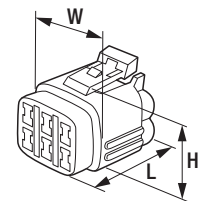

品名コード	品番	W	L	H	品名コード	品番	W	L	H	品名コード	品番	W	L	H
57727043	FRS-111N	15.50mm	23.00mm	17.30mm	57727044	FRS-112N	24.90mm	40.00mm	20.60mm	57727045	FRS-113N	22.20mm	23.00mm	18.00mm