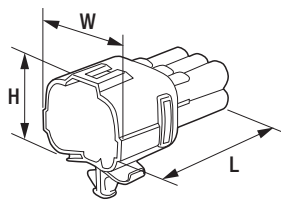

品名コード	品番	W	L	H	品名コード	品番	W	L	H	品名コード	品番	W	L	H
57727043	FRS-111N	15.50mm	23.00mm	17.30mm	57727044	FRS-112N	24.90mm	40.00mm	20.60mm	57727045	FRS-113N	22.20mm	23.00mm	18.00mm