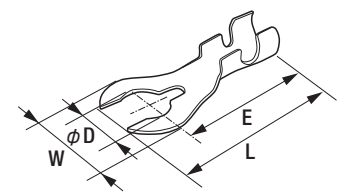

メス (オスターミナル用)  
B-9用

オス (マスターミナル用)  
B-10用

品名コード	品番	W	W2	L	H
57720180	B-18	29.00mm	19.00mm	24.00mm	12.00mm

品名コード	品番	W	L	H
57720950	B-18R	22.50mm	28.50mm	18.60mm

品名コード	品番	W	L	H
57720950	B-18R	19.00mm	25.00mm	12.00mm

品名コード	品番	W	E	L
57720200	B-20	7.80mm	6.70mm	19.90mm

品名コード	品番	W	E	L	φD
57720210	B-21	8.00mm	15.50mm	19.50mm	4.50mm

品名コード	品番	W	E	L	φD
57720220	B-22	10.00mm	16.50mm	21.00mm	5.50mm

品名コード	品番	W	L	H	φD
57720230	B-23	8.00mm	26.00mm	3.50mm	2.50mm