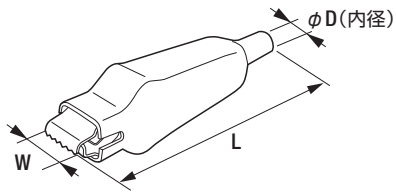

品名コード	品番	W	L	H	phi D
57721000	B-70	8.00mm	38.00mm	3.50mm	2.50mm

品名コード	品番	W	L	H	phi D
57721015	B-71N	12.00mm	34.00mm	5.00mm	4.50mm

品名コード	品番	W	E	L	phi D
57721020	B-72	4.75mm	6.35mm	17.20mm	1.00mm

品名コード	品番	W	E	L
57721030	B-73	5.60mm	6.30mm	15.00mm

品名コード	品番	W	L	H
57720760	B-59	17.30mm	21.10mm	13.50mm
57721430	B-79	14.70mm	19.30mm	9.10mm

品名コード	品番	I	L
57721440	B-80	3.50mm	7.00mm

寸法図

										メス (オスターミナル用) B-85用 				
品名コード	品番	W	L	H	品名コード	品番	W	L	H	品名コード	品番	W	L	H
57721490	B-85	1.00mm	23.80mm	0.64mm	57721500	B-86	1.85mm	15.90mm	2.55mm	57721510	B-87	18.75mm	33.80mm	12.35mm
オス (メスターミナル用) B-86用 										メス (オスターミナル用) B-89用 				
品名コード	品番	W	L	H	品名コード	品番	W	L	E	品名コード	品番	W	L	H
57721520	B-88	14.95mm	19.00mm	5.45mm	57721530	B-89	1.50mm	26.70mm	12.10mm	57721550	B-91	47.40mm	58.50mm	24.50mm
										B-95用連結板 				
品名コード	品番	W	L	H	品名コード	品番	W	L	H	品名コード	品番	W	L	H
57721590	B-95	5.60mm	25.80mm	8.10mm	57721670	B-103	6.70mm	25.20mm	7.80mm	57721600	B-96	3.30mm	17.00mm	6.00mm
B-101用連結板 					メス (オスターミナル用) B-5用 					オス (メスターミナル用) B-100用 				
品名コード	品番	W	L	H	品名コード	品番	W	L	H	品名コード	品番	W	L	H
57721660	B-102	2.10mm	17.50mm	6.10mm	57721610	B-97	13.60mm	30.00mm	9.40mm	57721610	B-97	10.40mm	19.50mm	6.20mm
メス (オスターミナル用) B-5用 					オス (メスターミナル用) B-100用 					メス (オスターミナル用) B-5用 				
品名コード	品番	W	L	H	品名コード	品番	W	L	H	品名コード	品番	W	L	H
57721620	B-98	17.60mm	30.00mm	9.40mm	57721620	B-98	14.40mm	19.50mm	6.20mm	57721630	B-99	13.60mm	30.00mm	14.40mm
オス (メスターミナル用) B-100用 														
品名コード	品番	W	L	H	品名コード	品番	W	L	E					
57721630	B-99	10.40mm	19.50mm	11.20mm	57721640	B-100	4.10mm	15.50mm	6.90mm					