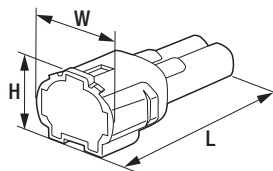

品名コード	品番	W	L	H	品名コード	品番	W	L	H	品名コード	品番	W	L	H
57727037	FRS-105N	9.20mm	23.00mm	10.30mm	57727038	FRS-106N	18.60mm	36.00mm	12.90mm	57727039	FRS-107N	14.00mm	23.00mm	9.50mm