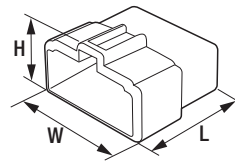

メス (オスターミナル用)
B-9用