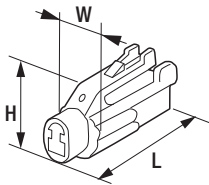

品名コード	品番	W	L	H	品名コード	品番	W	L	H	品名コード	品番	W	L	H
57727037	FRS-105N	9.20mm	23.00mm	10.30mm	57727038	FRS-106N	18.60mm	36.00mm	12.90mm	57727039	FRS-107N	14.00mm	23.00mm	9.50mm