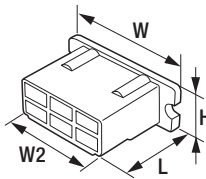

寸法図

品名コード	品番	W	L	H	品名コード	品番	W	L	H	品名コード	品番	W	L	H	
57727049	FRSH-109	17.10mm	23.00mm	7.10mm	57727050	FRSH-110	19.70mm	36.00mm	20.40mm	57727051	FRSH-111	10.90mm	23.00mm	12.60mm	
品名コード	品番	W	L	H	品名コード	品番	W	L	H	品名コード	品番	phi D	E	L	
57727052	FRSH-112	25.70mm	40.20mm	20.40mm	57727053	FRSH-113	16.90mm	23.00mm	12.60mm	57720000	B-1	3.96mm	8.70mm	17.00mm	
品名コード	品番	phi D	E	L	品名コード	品番	phi D	L	phi d	品名コード	品番	phi D	L	phi d	
57720430	B-41	3.50mm	7.30mm	15.90mm	57720020	B-3	4.20mm	14.00mm	2.50mm	57720030	B-4	4.50mm	34.00mm	2.50mm	
品名コード	品番	phi D	E	L	品名コード	品番	phi D	L	phi d	品名コード	品番	phi D	L	phi d	
57720010	B-2	3.96mm	6.40mm	17.50mm	57720355	B-33N	4.50mm	14.00mm	4.00mm	57720970	B-67	4.50mm	34.00mm	3.20mm	
57720440	B-42	3.50mm	6.40mm	17.50mm	57720960	B-66	4.20mm	14.00mm	3.20mm						
品名コード	品番	phi D	L	phi d	品名コード	品番	phi D	L	phi d	品名コード	品番	phi d	L		
57720022	B-3A	7.50mm	26.00mm	2.50mm	57720023	B-4A	3.80mm	26.00mm	3.50mm	57721150	B-3WS	1.70mm	16.50mm		
57720032	B-3AL	7.50mm	27.50mm	3.50mm	57720033	B-4AL	3.50mm	27.50mm	4.00mm	57721130	B-3W	2.50mm	16.50mm		
品名コード	品番	phi D	L	phi d	品名コード	品番	phi D	L	phi d	品名コード	品番	phi d	L		
57721140	B-4W	4.60mm	35.00mm	1.90mm	57721170	B-4WS	5.50mm	37.00mm	1.70mm	57721160	B-3WL	2.20mm	16.50mm		
品名コード	品番	phi D	L	phi d	品名コード	品番	phi D	L	phi d	品名コード	品番	W	E	L	
57721140	B-4W	4.60mm	35.00mm	1.90mm	57721180	B-4WL	5.50mm	37.00mm	4.00mm	57720040	B-5	2.79mm	12.00mm	20.40mm	
品名コード	品番	W	E	L	品名コード	品番	L1	l	phi D	phi d	品名コード	品番	W	E	L
57720050	B-6	3.70mm	6.30mm	15.40mm	57720070	B-8	25.00mm	15.00mm	3.30mm	1.70mm	57720080	B-9	6.10mm	13.90mm	24.40mm

メス (オスターミナル用)  
B-9用

品名コード	品番	W	E	L
57720090	B-10	7.50mm	8.10mm	19.60mm

品名コード	品番	W	L	E	φD
57720110	B-12	7.50mm	16.80mm	13.00mm	4.30mm

品名コード	品番	W	L	H
57720120	B-13	31.50mm	28.50mm	15.00mm

オス (マスターミナル用)  
B-10用