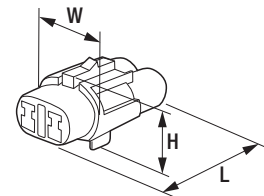

品名コード	品番	W	L	H	品名コード	品番	W	L	H	品名コード	品番	W	L	H
57727037	FRS-105N	9.20mm	23.00mm	10.30mm	57727038	FRS-106N	18.60mm	36.00mm	12.90mm	57727039	FRS-107N	14.00mm	23.00mm	9.50mm