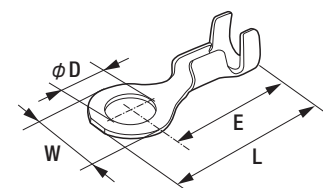

メス (オスターミナル用)  
B-9用

オス (マスターミナル用)  
B-10用

品名コード	品番	W	W2	L	H
57720180	B-18	29.00mm	19.00mm	24.00mm	12.00mm

品名コード	品番	W	L	H
57720950	B-18R	22.50mm	28.50mm	18.60mm

品名コード	品番	W	L	H
57720950	B-18R	19.00mm	25.00mm	12.00mm

品名コード	品番	W	E	L
57720200	B-20	7.80mm	6.70mm	19.90mm

品名コード	品番	W	E	L	φD
57720210	B-21	8.00mm	15.50mm	19.50mm	4.50mm

品名コード	品番	W	E	L	φD
57720220	B-22	10.00mm	16.50mm	21.00mm	5.50mm

品名コード	品番	W	L	H	φD
57720230	B-23	8.00mm	26.00mm	3.50mm	2.50mm