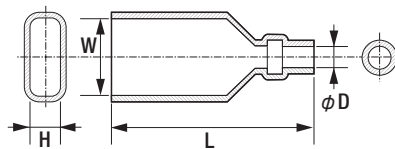

寸法図

品名コード	品番	W	L	H	品名コード	品番	W	L	H	品名コード	品番	W	L	H	
57727049	FRSH-109	17.10mm	23.00mm	7.10mm	57727050	FRSH-110	19.70mm	36.00mm	20.40mm	57727051	FRSH-111	10.90mm	23.00mm	12.60mm	
品名コード	品番	W	L	H	品名コード	品番	W	L	H	品名コード	品番	phi D	E	L	
57727052	FRSH-112	25.70mm	40.20mm	20.40mm	57727053	FRSH-113	16.90mm	23.00mm	12.60mm	57720000	B-1	3.96mm	8.70mm	17.00mm	
品名コード	品番	phi D	E	L	品名コード	品番	phi D	L	phi d	品名コード	品番	phi D	L	phi d	
57720430	B-41	3.50mm	7.30mm	15.90mm	57720020	B-3	4.20mm	14.00mm	2.50mm	57720030	B-4	4.50mm	34.00mm	2.50mm	
品名コード	品番	phi D	E	L	品名コード	品番	phi D	L	phi d	品名コード	品番	phi D	L	phi d	
57720010	B-2	3.96mm	6.40mm	17.50mm	57720355	B-33N	4.50mm	14.00mm	4.00mm	57720970	B-67	4.50mm	34.00mm	3.20mm	
57720440	B-42	3.50mm	6.40mm	17.50mm	57720960	B-66	4.20mm	14.00mm	3.20mm						
品名コード	品番	phi D	L	phi d	品名コード	品番	phi D	L	phi d	品名コード	品番	phi d	L		
57720022	B-3A	7.50mm	26.00mm	2.50mm	57720023	B-4A	3.80mm	26.00mm	3.50mm	57721150	B-3WS	1.70mm	16.50mm		
57720032	B-3AL	7.50mm	27.50mm	3.50mm	57720033	B-4AL	3.50mm	27.50mm	4.00mm	57721130	B-3W	2.50mm	16.50mm		
品名コード	品番	phi D	L	phi d	品名コード	品番	phi D	L	phi d	品名コード	品番	phi d	L		
57721140	B-4W	4.60mm	35.00mm	1.90mm	57721170	B-4WS	5.50mm	37.00mm	1.70mm	57721160	B-3WL	2.20mm	16.50mm		
品名コード	品番	phi D	L	phi d	品名コード	品番	phi D	L	phi d	品名コード	品番	W	E	L	
57721140	B-4W	4.60mm	35.00mm	1.90mm	57721180	B-4WL	5.50mm	37.00mm	4.00mm	57720040	B-5	2.79mm	12.00mm	20.40mm	
品名コード	品番	W	E	L	品名コード	品番	L1	l	phi D	phi d	品名コード	品番	W	E	L
57720050	B-6	3.70mm	6.30mm	15.40mm	57720070	B-8	25.00mm	15.00mm	3.30mm	1.70mm	57720080	B-9	6.10mm	13.90mm	24.40mm

メス (オスターミナル用)  
B-9用

オス (マスターミナル用)  
B-10用

品名コード	品番	W	W2	L	H
57720120	B-13	38.00mm	28.00mm	24.00mm	12.00mm

品名コード	品番	W	L	H
57720910	B-13R	31.50mm	28.50mm	18.60mm

品名コード	品番	W	L	H
57720910	B-13R	28.00mm	25.00mm	12.00mm

メス (オスターミナル用)  
B-9用

品名コード	品番	W	E	L	φD
57720160	B-16	11.00mm	9.00mm	19.50mm	3.96mm

品名コード	品番	W	L	H	φD
57720170	B-17	12.00mm	34.50mm	5.00mm	2.50mm

品名コード	品番	W	L	H
57720180	B-18	22.50mm	28.00mm	15.50mm

オス (マスターミナル用)  
B-10用