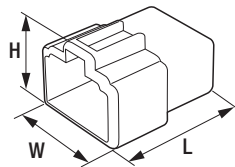

メス (オスターミナル用)
B-9用